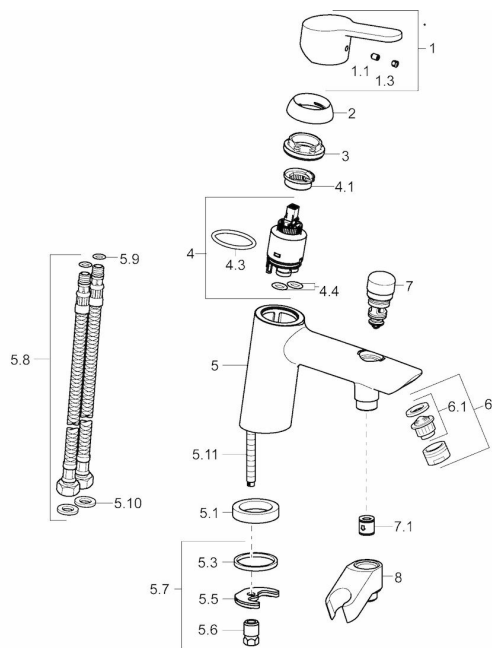

EAN: 4015474254466
static.hansa.com/49512203

Náhradné diely

SP49512203

	Názov	Kód
1	Ovládacia rukoväť Chróm	59913827
1.1	Skrutka, M5x8, SW2.5	59904755
1.3	Záslepka Sivá	59912112
2	Krytka, 33 x 3 mm Chróm	59912504
3	Prítlačná matica, M40x1, SW30	59913210
4	Kartuš, 3.5 Eco	59912324
4	Kartuš, 3.5 Classic	59913075
4.1	Temperature adjustment limiter	59912325
4.3	O-kružok, d 28.24x2.62	59912590
4.4	O-kružok, d 10.10x1.60	59905072
5.1	Dištančný krúžok	59906787
5.3	Tesnenie, 43x37x3	59912506
5.5	Fixing plate	59904765
5.6	Skrutka, M8x1, SW13	59904766
5.7	Upevňovací set	59910749
5.8	Flexibilná hadička, L=430, G3/8-M10x1	59912515
5.9	O-kružok, d 7.65x1.78	59902337
5.10	Tesnenie, 9.5x14.4x2	59912551
5.11	Upevňovacia skrutka, M8x1, L=140	59912474
6	Aerator, M24x1 D Chróm	59911829
7	Prepínač Chróm	59912656
7.1	Spätný ventil	59905714
8	Držiak Chróm	59912880
N.I.	Kľúč, SW 30/34	59912108