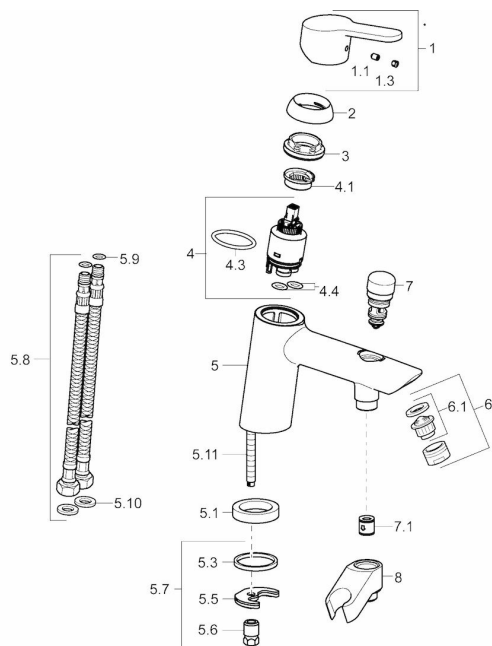

EAN: 4015474254466
static.hansa.com/49512203

Spare parts

SP49512203

	Name	Code
1	Páka Chrom	59913827
1.1	Šroub, M5x8, SW2.5	59904755
1.3	Záslepka Šedá	59912112
2	Krytka, 33 x 3 mm Chrom	59912504
3	Upevňovací matice, M40x1, SW30	59913210
4	Kartuše, 3.5 Eco	59912324
4	Kartuše, 3.5 Classic	59913075
4.1	Temperature adjustment limiter	59912325
4.3	O-kroužek, d 28.24x2.62	59912590
4.4	O-kroužek, d 10.10x1.60	59905072
5.1	Distanční kroužek	59906787
5.10	Těsnění, 9.5x14.4x2	59912551
5.11	Upevňovací šroub, M8x1, L=140	59912474
5.3	Těsnění, 43x37x3	59912506
5.5	Upevňovací deska	59904765
5.6	Šroub, M8x1, SW13	59904766
5.7	Upevňovací set	59910749
5.8	Flexibilní hadička, L=430, G3/8-M10x1	59912515
5.9	O-kroužek, d 7.65x1.78	59902337
6	Aerator, M24x1 D Chrom	59911829
7	Přepínač Chrom	59912656
7.1	Zpětný ventil	59905714
8	Držák Chrom	59912880
N.I.	Klíč , SW 30/34	59912108