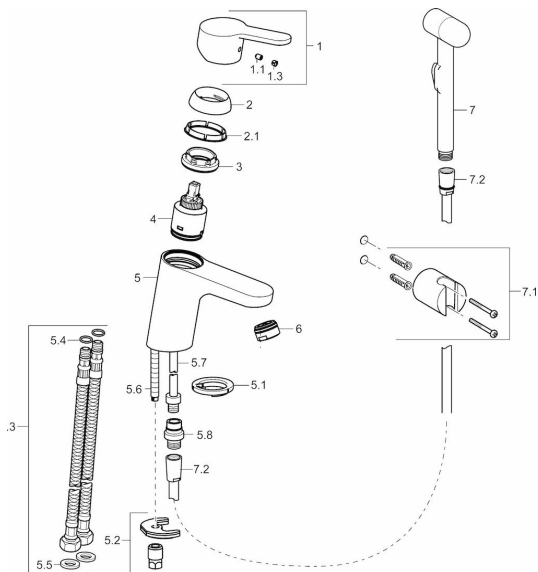

## Pièces de rechange

### SP49462203

	Nom	Code
1	Levier Chrome	59913827
1.1	Vis, M5x8, SW2.5	59904755
1.3	Capuchon Gris	59912112
2	Chape, 33 x 3 mm Chrome	59912504
2.1	Joint, 45x35.5x5.4	59913651
3	Écrou de maintien, M40x1, SW30	59913210
4	Cartouche, 3.5 Classic	59913075
4	Cartouche, 3.5	59913965
5.1	Bague <b>Arrête</b>	59913653
5.2	Ensemble de fixation	59912113
5.3	Flexible d'alimentation, M8x1xG3/8, L=430	59913964
5.4	Joint, 6x1.4	59913266
5.5	Joint, 9.5x14.4x2	59912551
5.6	Vis, M8x1, L=140	59912474
5.7	Tuyau de raccordement, M8x1 - M14x1, L=214	59914035
5.8	Connecteur, G1/2 x M14x1	59914180
6	Aérateur, M24x1, 6 l/min Chrome	59913727
7	Douchette	59914177
7.1	Support douchette	59911864
7.1	Support douchette, (2015-)	59914178
7.2	Flexible, L=1600, G1/2xG1/2	59914179
N.I.	Clef, SW 30/34	59912108