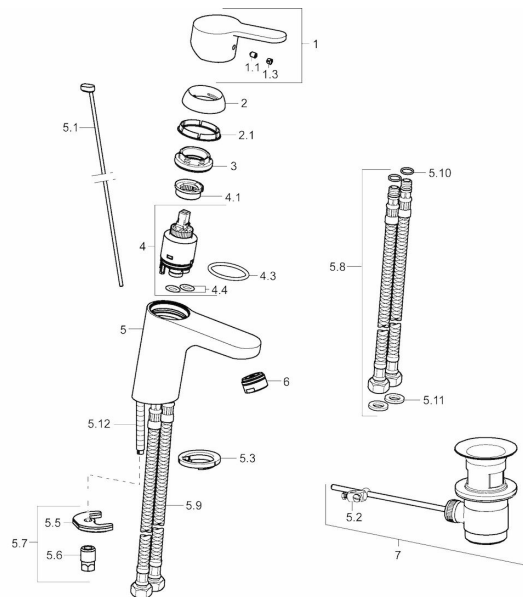

EAN: 4015474253988
static.hansa.com/49402203

Náhradní díly

SP49402203

	Název	Kód
1	Páka Chrom	59913827
1.1	Šroub, M5x8, SW2.5	59904755
1.3	Záslepka Šedá	59912112
2	Krytka, 33 x 3 mm Chrom	59912504
2.1	Těsnění, 45x35.5x5.4	59913651
3	Upevňovací matice, M40x1, SW30	59913210
4	Kartuše, 3.5 Classic	59913075
4	Kartuše, 3.5 Eco	59912324
4.1	Temperature adjustment limiter	59912325
4.3	O-kroužek, d 28.24x2.62	59912590
4.4	O-kroužek, d 10.10x1.60	59905072
5.1	Ovládací táhlo vypouštěcího ventilu Chrom	59913067
5.2	Spojovací díl táhel	59904624
5.3	Myčka Ukončeno	59913653
5.5	Upevňovací deska	59904765
5.6	Šroub, M8x1, SW13	59904766
5.7	Upevňovací set	59912113
5.8	Flexibilní hadička	59913213
5.9	Flexibilní hadička, L=430, G3/8-M10x1	59912515
5.10	O-kroužek, d 7.65x1.78	59902337
5.11	Těsnění, 9.5x14.4x2	59912551
5.12	Upevňovací šroub, M8x1, L=140	59912474
6	Aerator, M24x1, 6 l/min Chrom	59913727
7	Vypouštěcí ventil Chrom	59904620
7	Vypouštěcí ventil, (2019-) Chrom	59914764
N.I.	Klíč, SW 30/34	59912108