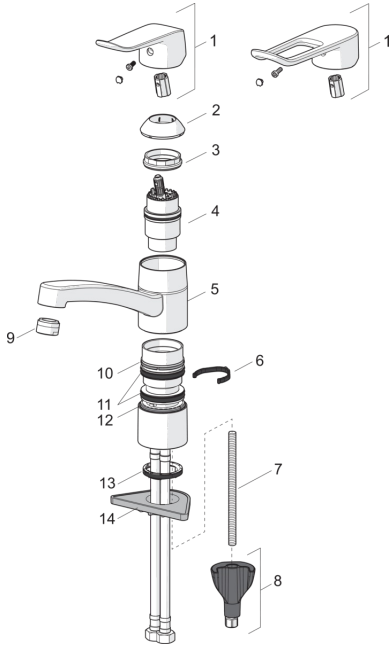

EAN: 4057304010804
static.hansa.com/46102206

Reserveonderdelen

SP46102206

	Naam	Code
01	Hendel, L=136 Chroom	59914719
01	Lange hendel, L=162 Chroom	59914716
02	Kap Chroom Stopgezet	59914482
03	Schroefring, M42 x1,5, SW 38	59914128
04	Binnenwerk, 4.0 Classic	59914129
05	Uitloop, L=210 Chroom	59914730
05	Uitloop, L=132 Stopgezet	59914483
06	Begrenzer, 40° - 80°	59914540
06	Begrenzer, 120°	59914489
07	Bevestigingsschroeven, M8x1, L=130	59914474
08	Bevestigingsset	59914475
09	Mousseur, M24x1 STD HC B Chroom	59905830
09	Mousseur, M24 x 1 STD HC A Chroom	59902366
10	Glijring wit Stopgezet	59914490
11	Lippendichting	59914485
12	Glijring wit	59914486
13	Wasser	59914591
14	Verstevigingsplaat	59910008
N.I.	Flexibele aansluitingen, L=475, G3/8-M10x1 LH	59914468