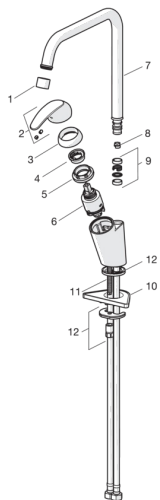

EAN: 4057304002298
static.hansa.com/46092273

Piezas de repuesto

SP46092273

	Nombre	Código
01	Aireador, STD M22x1 CC A Cromado	59914436
02	Maneta Cromado	59913678
03	Capuchón, 33 x 3 mm Cromado	59912504
04	Temperature adjustment limiter	59912325
05	Tuerca sujeción, M40x1, SW30	59913210
06	Cartucho, 3.5 Classic	59913075
07	Caño alto, L=255 Cromado Fuera de catálogo	59914438
08	Limitador giro caño, 60° / 0°	59914264
08	Limitador giro caño, 120°	59914429
09	Juego juntas para caño	59914266
10	Placa de sujeción base	59910008
11	Tornillos sujeción, M8x1, L=140	59912474
12	Conjunto de fijación	59910749