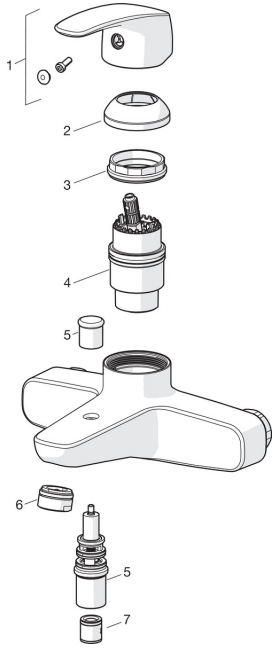

## Reserveonderdelen

### SP45112183

|    | Naam                         | Code     |
|----|------------------------------|----------|
| 01 | Hendel Chroom                | 59914453 |
| 02 | Kap Chroom                   | 59914454 |
| 03 | Schroefring, M42 x1,5, SW 38 | 59914128 |
| 04 | Binnenwerk , 4.0 Classic     | 59914129 |
| 05 | Omsteller                    | 59912706 |
| 06 | Mousseur, M24x1 C Chroom     | 59913401 |
| 07 | Terugslagklep                | 59905714 |