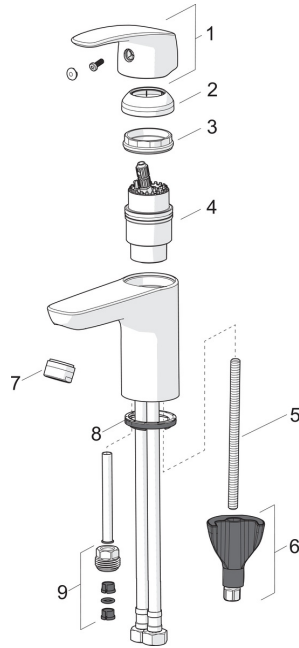

EAN: 4057304003080
static.hansa.com/45052283

Reserveonderdelen

SP0035D

	Naam	Code
01	Sealing (10 st)	59914492
02	Filter sproeier met omsteller	59914493

Reserveonderdelen

SP45052283

	Naam	Code
01	Hendel Chrom	59914453
02	Kap Chrom	59914478
03	Schroefring, M42 x1,5, SW 38	59914128
04	Binnenwerk , 4.0 Classic	59914129
05	Bevestigingsschroeven, M8x1, L=130	59914474
06	Bevestigingsset	59914475
07	Mousseur, M24x1 , 6 l/min Chrom	59914476
08	Wasser Stopgezet	59913653
09	Nippel Stopgezet	59914133
N.I.	Bidetta handdouche Chrom	59914465
N.I.	Flexibele aansluitingen, L=375, G3/8-M10x1	59914188
N.I.	Wastegarnituur, (2019-) Chrom	59914764
N.I.	Douchehouder, (2015-)	59914178