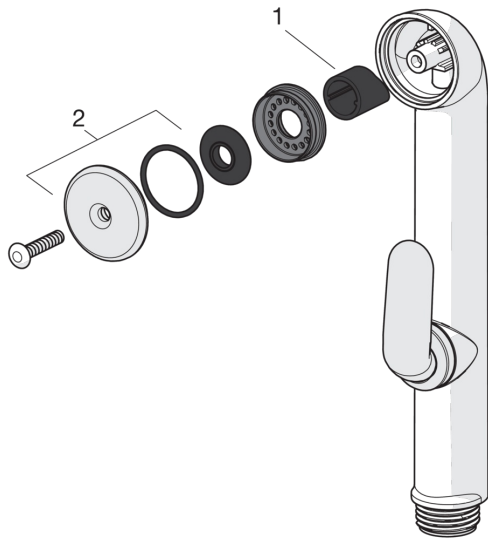

EAN: 4057304003080
static.hansa.com/45052283

Reserveonderdelen

SP0035D

	Naam	Code
01	Sealing (10 st)	59914492
02	Filter sproeier met omsteller	59914493

Reserveonderdelen

SP45052283

	Naam	Code
01	Hendel Chrom	59914453
02	Kap Chrom	59914478
03	Schroefring, M42 x1,5, SW 38	59914128
04	Binnenwerk , 4.0 Classic	59914129
05	Bevestigingsschroeven, M8x1, L=130	59914474
06	Bevestigingsset	59914475
07	Mousseur, M24x1 , 6 l/min Chrom	59914476
08	Wasser Stopgezet	59913653
09	Nippel Stopgezet	59914133
N.I.	Bidetta handdouche Chrom	59914465
N.I.	Flexibele aansluitingen, L=375, G3/8-M10x1	59914188
N.I.	Wastegarnituur, (2019-) Chrom	59914764
N.I.	Douchehouder, (2015-)	59914178