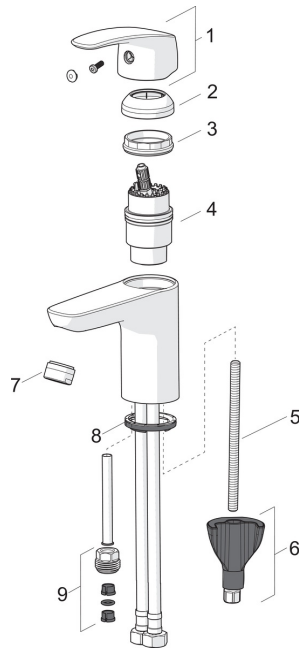

## Piezas de repuesto

### SP0035D

	Nombre	Código
01	Junta (10 pcs)	59914492
02	Placa con tóricas	59914493

### SP45052283

	Nombre	Código
01	Maneta Cromado	59914453
02	Capuchón Cromado	59914478
03	Tuerca sujección, M42 x1,5, SW 38	59914128
04	Cartucho, 4.0 Classic	59914129
05	Tornillos sujección, M8x1, L=130	59914474
06	Conjunto de fijación	59914475
07	Aireador, M24x1, 6 l/min Cromado	59914476
08	Arandela <span style="background-color: #cccccc; padding: 2px;">Fuera de catálogo</span>	59913653
09	Nipple <span style="background-color: #cccccc; padding: 2px;">Fuera de catálogo</span>	59914133
N.I.	Bidetta ducha Cromado	59914465
N.I.	Tubo flexible, L=375, G3/8-M10x1	59914188
N.I.	Vaciador automático, (2019-) Cromado	59914764
N.I.	Soporte mural, (2015-)	59914178