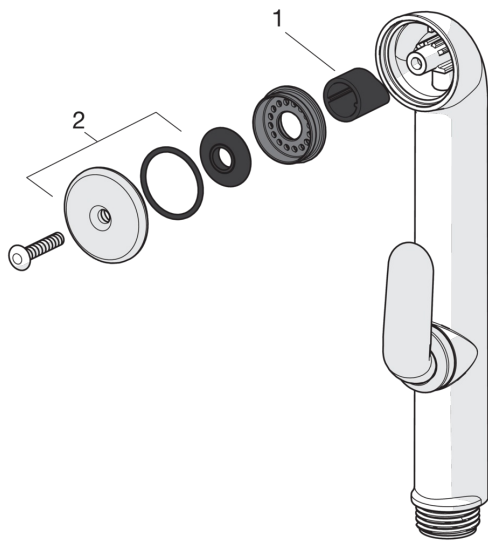

## Piezas de repuesto

### SP0035D

	Nombre	Código
01	Junta (10 pcs)	59914492
02	Placa con tóricas	59914493

### SP45052283

	Nombre	Código
01	Maneta Cromado	59914453
02	Capuchón Cromado	59914478
03	Tuerca sujección, M42 x1,5, SW 38	59914128
04	Cartucho, 4.0 Classic	59914129
05	Tornillos sujección, M8x1, L=130	59914474
06	Conjunto de fijación	59914475
07	Aireador, M24x1, 6 l/min Cromado	59914476
08	Arandela <span style="background-color: #cccccc; padding: 2px;">Fuera de catálogo</span>	59913653
09	Nipple <span style="background-color: #cccccc; padding: 2px;">Fuera de catálogo</span>	59914133
N.I.	Bidetta ducha Cromado	59914465
N.I.	Tubo flexible, L=375, G3/8-M10x1	59914188
N.I.	Vaciador automático, (2019-) Cromado	59914764
N.I.	Soporte mural, (2015-)	59914178