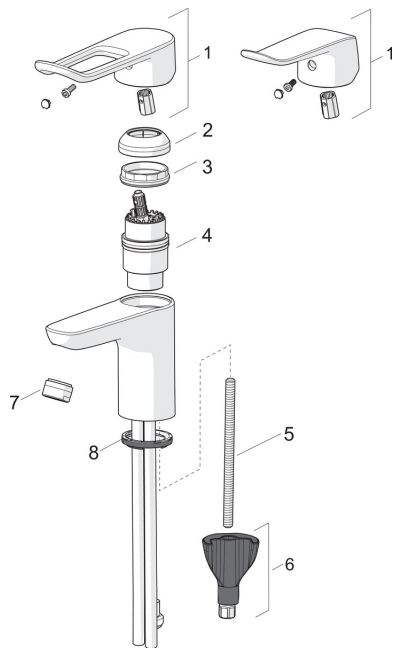

EAN: 4057304010545
static.hansa.com/45022186

Reserveonderdelen

SP45022186

	Naam	Code
01	Hendel, L=136 Chroom	59914719
01	Lange hendel, L=162 Chroom	59914716
02	Kap Chroom	59914478
03	Schroefring, M42 x1,5, SW 38	59914128
04	Binnenwerk , 4.0 Classic	59914129
05	Bevestigingsschroeven, M8x1, L=130	59914474
06	Bevestigingsset	59914475
07	Mousseur, M24x1 , 6 l/min Chroom	59914476
07	Mousseur, M24x1 A (2013-) Laminar PL-HC-STD Chroom	59914054
08	Wasser	59914591
N.I.	Wastegarnituur, (2019-) Chroom	59914764
N.I.	Doucheslang, L=1750 Chroom	54120300
N.I.	Douchehouder Chroom	04430100
N.I.	Handdouche Chroom	59914162