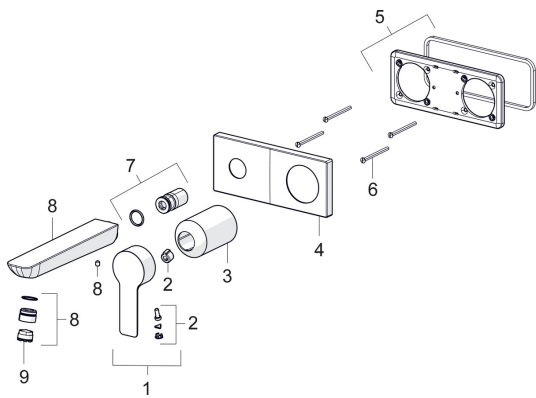

EAN: 4057304014772
static.hansa.com/44892183

Reserveonderdelen

SP44892183

	Naam	Code
01	Hendel Chroom	1004277V
02	Sierdop	59914573
03	Rosassen Chroom	59914572
04	Afdekplaat, 175 x 75 Chroom	59913866
05	Cover plate holder	59913697
06	Schroef, M4 x 55	59913698
07	Schroefmof, G1/2	59913865
08	Uitloop, L=180 Chroom	59913730
09	Mousseur, M18.5x1, TJ	59913366