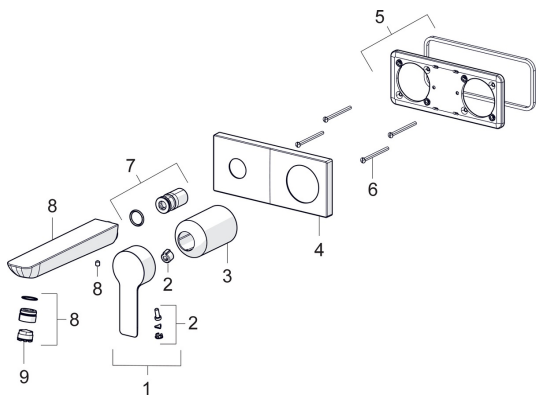

EAN: 4057304014772
static.hansa.com/44892183

Ersatzteile

SP44892183

| | Name | Art.-Nr. |
|----|----------------------------|----------|
| 01 | Hebel Chrom | 1004277V |
| 02 | Dekorkappe | 59914573 |
| 03 | Abdeckhülse Chrom | 59914572 |
| 04 | Deckplatte, 175 x 75 Chrom | 59913866 |
| 05 | Deckplatte Halter | 59913697 |
| 06 | Schraube, M4 x 55 | 59913698 |
| 07 | Gewindehülse, G1/2 | 59913865 |
| 08 | Auslauf, L=180 Chrom | 59913730 |
| 09 | Luftsprudler, M18.5x1, TJ | 59913366 |