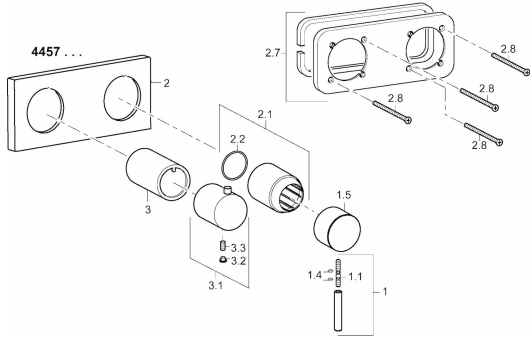

EAN: 4015474232303
static.hansa.com/44579503

Ersatzteile

SP44579503

	Name	Art.-Nr.
1	Hebel, 45 mm (2011-) Chrom	59913272
1.1	Schraube, M5x28, SW2.5	59913273
1.4	O-Ring, d 3x1.5	59913100
1.5	Abdeckkappe, (2011-) Chrom	59913271
2	Deckplatte, 175 x 75 Chrom	59913734
2.1	Abdeckkappe, (2011-) Chrom	59912511
2.2	O-Ring, 4x3	59913215
2.7	Deckplatte Halter	59913697
2.8	Schraube, M4 x 55	59913698
3	Kunststoffadapter Chrom	59913702
3.1	Griff Chrom	59913724
3.2	Blindstopfen Chrom	59911840
N.I.	Verlängerungssatz, 20 mm	59913591