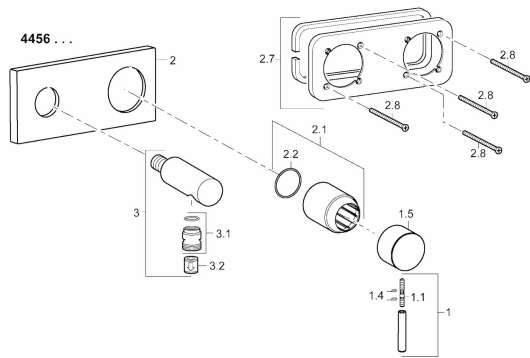

EAN: 4015474231658
static.hansa.com/44569503

Ersatzteile

SP44569503

	Name	Art.-Nr.
1	Hebel, 45 mm (2011-) Chrom	59913272
1.1	Schraube, M5x28, SW2.5	59913273
1.4	O-Ring, d 3x1.5	59913100
1.5	Abdeckkappe, (2011-) Chrom	59913271
2	Rosette, 175x175 mm Chrom	59913733
2.1	Abdeckkappe, (2011-) Chrom	59912511
2.2	O-Ring, 4x3	59913215
2.7	Deckplatte Halter	59913697
2.8	Schraube, M4 x 55	59913698
3	Wand Kupplung Chrom	59913700
3.1	Gewindenippel, G 1/2 x M 18 x 1	59911384
3.2	Rückflussverhinderer	59905714
N.I.	Verlängerungssatz, 20 mm	59913590