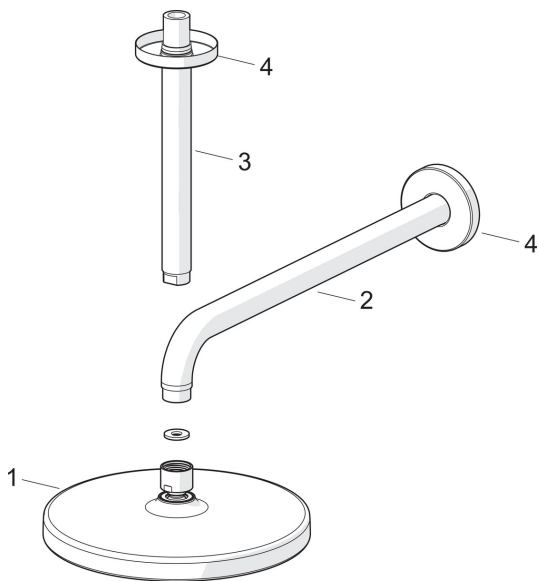

### SP44360100

	Názov	Kód
01	Hlavová tanierová sprcha, d 200 mm Chróm	44740100
01	Hlavová tanierová sprcha, 200x200 mm Chróm	44740200
02	Pripojovacie rameno pre tanierovú sprchu, L=350	59913748
03	Pripojovacie rameno pre tanierovú sprchu, L=200 mm Chróm	59913749
04	Kryt príruby, d 65mm Chróm	59913750