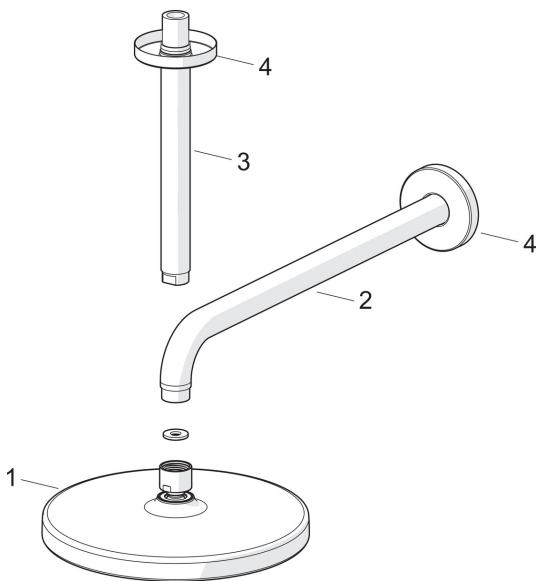

EAN: 4057304013379
static.hansa.com/44360100

Pièces de rechange

SP44360100

	Nom	Code
01	Rain shower, d 200 mm Chrome	44740100
01	Rain shower, 200x200 mm Chrome	44740200
02	Bras encastré douche de tête, L=350	59913748
03	Bras encastré douche de tête, L=200 mm Chrome	59913749
04	Rosaces, d 65mm Chrome	59913750