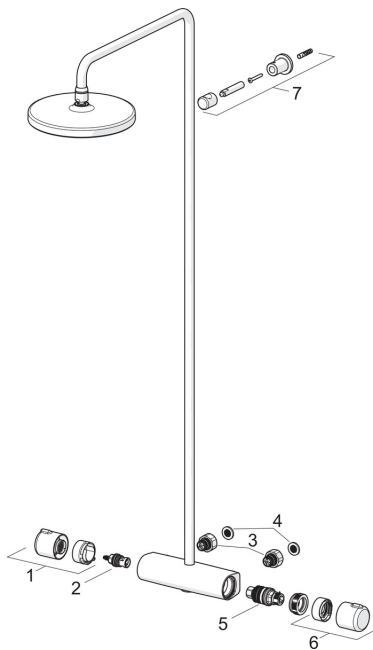

EAN: 4057304010958
static.hansa.com/44350100

Piezas de repuesto

SP44350100

	Nombre	Código
01	Mando control caudal Cromado	59914395
02	Cartucho cerámica, G1/2	59914207
03	Combinar	59914472
04	Filtro junta, G3/4	59911076
05	Cartucho/termostático, 3,4	59914114
06	Mando control temperatura Cromado	59914396
07	Shower pipe holder Cromado	59914773
N.I.	Barra tirante de ducha, d 200 mm Cromado	44740100