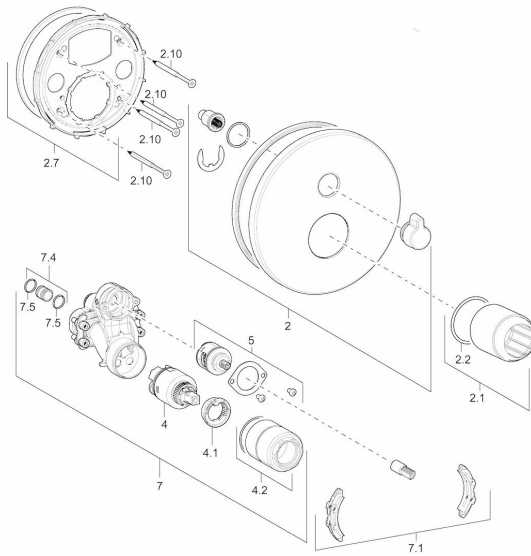

EAN: 4015474274679
static.hansa.com/40529083

Ersatzteile

SP40529083

	Name	Art.-Nr.
2	Rosette, 170 mm Chrom	59914221
2.1	Abdeckkappe, (2011-) Chrom	59912511
2.2	O-Ring, 41x3	59913215
2.7	Befestigungssatz Chrom	59914218
2.10	Schraube, M4,5x80	59912890
4	Kartusche, 3,5 Classic	59913075
4.1	Temperaturanschlag	59912325
4.2	Schraubhülse, M38x1	59912115
5	Umsteller/Kartusche	59914183
7	Funktionseinheit, 3,5 Chrom	59914216
7.1	Befestigungssatz	59914217
7.4	Anschlussnippel, (2014-)	59913885
7.5	O-Ring, d 14,0 x d 2,0	59912982
N.I.	Verlängerungssatz, 20 mm	59912754
N.I.	Rohrbelüfter	59914059