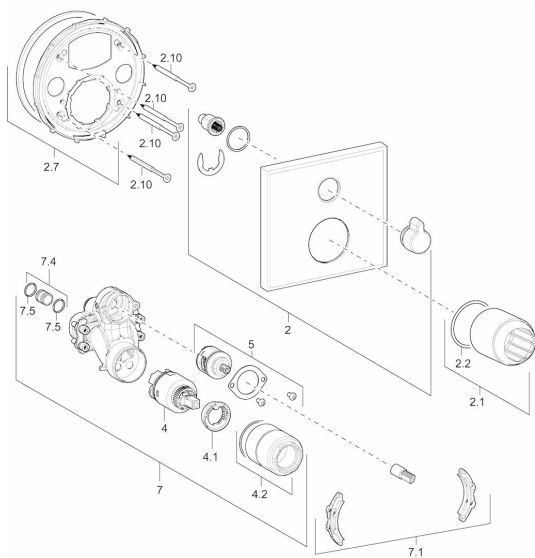

EAN: 4015474274686
static.hansa.com/40529073

Parti di ricambio

SP40529073

	Nome	Codice
2	Piastra, 150 x 150 mm Cromo	59914222
2.1	Cappuccio, (2011-) Cromo	59912511
2.2	O-ring, 41x3	59913215
2.7	Set di Accessori Cromo	59914218
2.10	Screw, M4,5x80	59912890
4	Cartuccia, 3,5 Classic	59913075
4.1	Temperature adjustment limiter	59912325
4.2	Manicotto filettato, M38x1	59912115
5	Deviatore/ Cartuccia	59914183
7	Unità funzionale, 3,5 Cromo	59914216
7.1	Set di Accessori	59914217
7.4	Nipplo di collegamento, (2014-)	59913885
7.5	O-ring, d 14,0 x d 2,0	59912982
N.I.	Prolunga, 20 mm	59912754
N.I.	Valvola antiriflusso	59914059