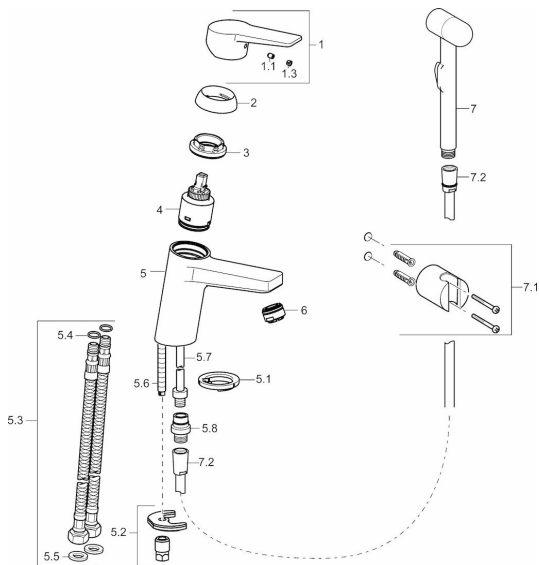

## Náhradné diely

### SP09302203

	Názov	Kód
1	Ovládacia rukoväť Chróm	59913910
1	Ovládacia rukoväť Chróm	59913911
1.1	Skrutka, M5x8, SW2.5	59904755
1.3	Záslepka Sivá	59912112
2	Krytka, 33 x 3 mm Chróm	59912504
3	Prítlačná matica, M40x1, SW30	59913210
4	Kartuš, 3.5	59913965
4	Kartuš, 3.5 Classic	59913075
5.1	Gumové tesnenie <b>Ukončené</b>	59913653
5.2	Upevňovací set	59912113
5.3	Flexibilná hadička, M8x1xG3/8, L=430	59913964
5.4	O-kružok, 6x1.4	59913266
5.5	Tesnenie, 9.5x14.4x2	59912551
5.6	Upevňovacia skrutka, M8x1, L=140	59912474
5.7	Spojovacie potrubie, M8x1 - M14x1, L=214	59914035
5.8	Pristúpenie, G1/2 x M14x1	59914180
6	Aerator, M24x1, 6 l/min Chróm	59913727
7	Ručná sprcha	59914177
7.1	Držiak sprchy	59911864
7.1	Držiak sprchy, (2015-)	59914178
7.2	Sprchová hadica, L=1600, G1/2xG1/2	59914179
N.I.	Kľúč, SW 30/34	59912108