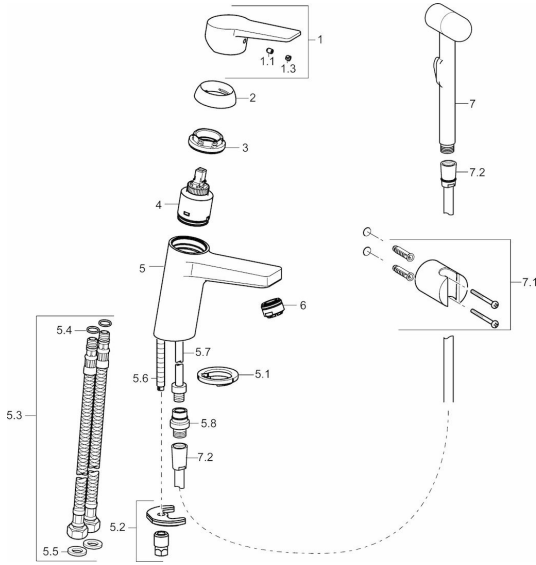

Reserveonderdelen

SP09302203

	Naam	Code
1	Hendel Chrom	59913910
1	Hendel Chrom	59913911
1.1	Schroef, M5x8, SW2.5	59904755
1.3	Sierdop Grijs	59912112
2	Kap, 33 x 3 mm Chrom	59912504
3	Schroefring, M40x1, SW30	59913210
4	Binnenwerk, 3,5	59913965
4	Binnenwerk, 3,5 Classic	59913075
5.1	Wasser Stopgezet	59913653
5.2	Bevestigingsset	59912113
5.3	Flexibele aansluitingen, M8x1xG3/8, L=430	59913964
5.4	O-ring, 6x1.4	59913266
5.5	Dichting, 9.5x14.4x2	59912551
5.6	Bevestigingsschroeven, M8x1, L=140	59912474
5.7	Koppelingsbuisdeel], M8x1 - M14x1, L=214	59914035
5.8	Toetreding, G1/2 x M14x1	59914180
6	Mousseur, M24x1, 6 l/min Chrom	59913727
7	Handdouche	59914177
7.1	Douchehouder	59911864
7.1	Douchehouder, (2015-)	59914178
7.2	Doucheslang, L=1600, G1/2xG1/2	59914179
N.I.	Sleutel, SW 30/34	59912108