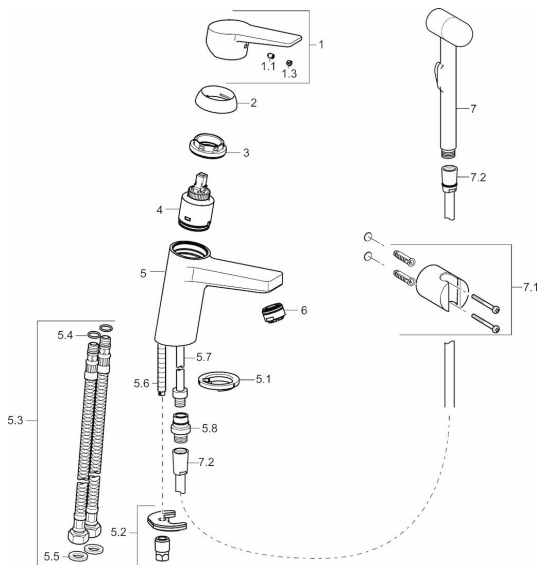

## Piezas de repuesto

### SP09302203

	Nombre	Código
1	Maneta Cromado	59913910
1	Maneta Cromado	59913911
1.1	Screw, M5x8, SW2.5	59904755
1.3	Embellecedor Gris	59912112
2	Capuchón, 33 x 3 mm Cromado	59912504
3	Tuerca sujección, M40x1, SW30	59913210
4	Cartucho, 3.5	59913965
4	Cartucho, 3.5 Classic	59913075
5.1	Arandela <b>Fuera de catálogo</b>	59913653
5.2	Conjunto de fijación	59912113
5.3	Tubo flexible, M8x1xG3/8, L=430	59913964
5.4	Junta, 6x1.4	59913266
5.5	Junta, 9.5x14.4x2	59912551
5.6	Tornillos sujección, M8x1, L=140	59912474
5.7	Tubo de acoplamiento, M8x1 - M14x1, L=214	59914035
5.8	Adhesión, G1/2 x M14x1	59914180
6	Aireador, M24x1, 6 l/min Cromado	59913727
7	Ducha de mano	59914177
7.1	Soporte mural	59911864
7.1	Soporte mural, (2015-)	59914178
7.2	Flexo, L=1600, G1/2xG1/2	59914179
N.I.	Clave, SW 30/34	59912108