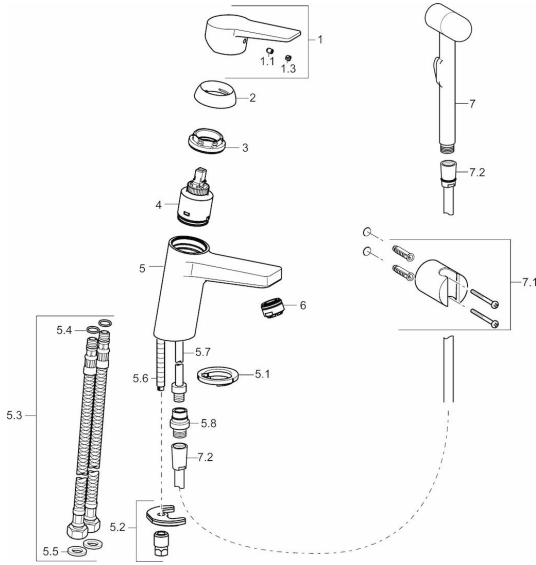

EAN: 4015474269095
static.hansa.com/09302203

Ersatzteile

SP09302203

	Name	Art.-Nr.
1	Hebel Chrom	59913910
1	Hebel Chrom	59913911
1.1	Schraube, M5x8, SW2.5	59904755
1.3	Dekorkappe Grau	59912112
2	Abdeckkappe, 33 x 3 mm Chrom	59912504
3	Gegenmutter, M40x1, SW30	59913210
4	Kartusche, 3.5	59913965
4	Kartusche, 3.5 Classic	59913075
5.1	Bodendichtung Ausgelaufen	59913653
5.2	Befestigungssatz	59912113
5.3	Anschlußschlauch, M8x1xG3/8, L=430	59913964
5.4	O-Ring, 6x1.4	59913266
5.5	Dichtung, 9.5x14.4x2	59912551
5.6	Befestigungsschraube, M8x1, L=140	59912474
5.7	Anschlussrohr, M8x1 - M14x1, L=214	59914035
5.8	Verbinder, G1/2 x M14x1	59914180
6	Luftsprudler, M24x1, 6 l/min Chrom	59913727
7	Handbrause	59914177
7.1	Wandhalter	59911864
7.1	Wandhalter, (2015-)	59914178
7.2	Schlauch, L=1600, G1/2xG1/2	59914179
N.I.	Schlüssel, SW 30/34	59912108