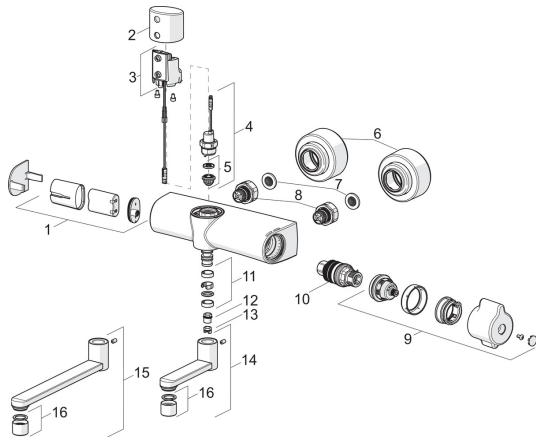

EAN: 4057304014437
static.hansa.com/08866201

Reserveonderdelen

SP08866201

	Naam	Code
01	Patareikarbik kompl.	59914154
02	Sensor holder Chroom	1006102V
03	Fotocel, 6/9/12 V Bluetooth	1006929V
04	Magneetventiel, 3 V	1006792V
05	Membraan	59914150
06	Afdekplaat Chroom	1006473V
07	Filter dichting, G3/4	59911076
08	Combineren	59914472
09	Temperatuur hendel Chroom	1006058V
10	Thermostaat/binnenwerk, 3.4	59914114
11	Dichting uitloop Chroom	59914720
12	Begrenzer, 60°/0°	59914264
13	Temperatuurbegrenzer, 120°	59914728
14	Uitloop, L=100 Chroom	59914658
15	Uitloop, L=200 Chroom	59914659
16	Mousseur, M22x1 PL HC STD A Laminar Chroom	59914732