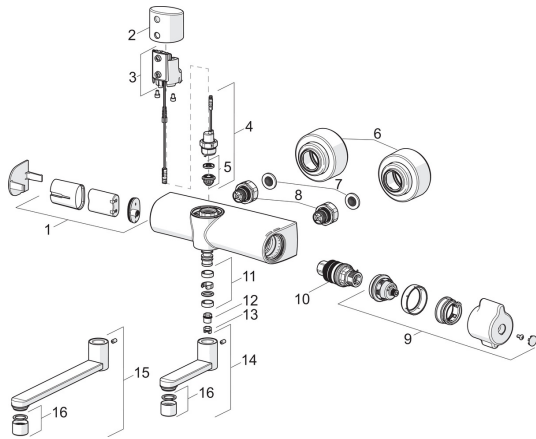

## Piezas de repuesto

### SP08866201

	Nombre	Código
01	Caja batería	59914154
02	Sensor holder Cromado	1006102V
03	Sensor, 6/9/12 V Bluetooth	1006929V
04	Electro-válvula completa, 3 V	1006792V
05	Membrana	59914150
06	Brida de la tapa Cromado	1006473V
07	Filtro junta, G3/4	59911076
08	Combinar	59914472
09	Mando control temperatura Cromado	1006058V
10	Cartucho/termostático, 3.4	59914114
11	Juego juntas para caño Cromado	59914720
12	Limitador giro caño, 60°/0°	59914264
13	Limitador, 120°	59914728
14	Caño, L=100 Cromado	59914658
15	Caño, L=200 Cromado	59914659
16	Aireador, M22x1 PL HC STD A Laminar Cromado	59914732