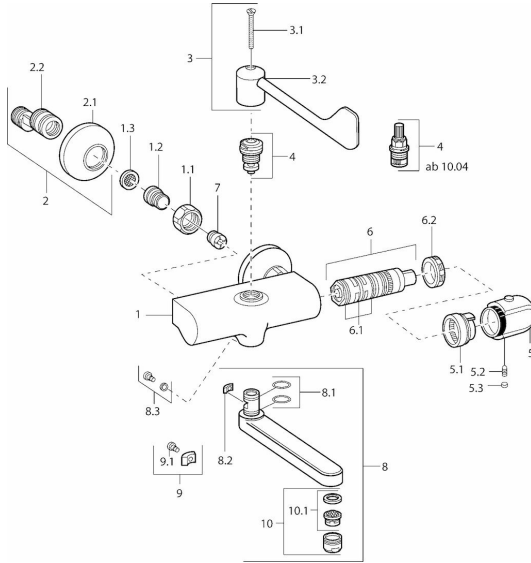

EAN: 4015474658646
static.hansa.com/08382202

Reserveonderdelen

SP08382202

	Naam	Code
1.1	Aansluiting moer, G3/4, AF 30	59902230
1.2	Nippel	59911075
1.3	Filter dichting, G3/4	59911076
2	Afsluitb. Eccent. Koppel.+rosace., G1/2xG3/4 Chroom	59902034
2.1	Afdekplaat Chroom	59904796
3	Hendel, (2004-) Chroom	59912715
3	Hendel	59911377
3.1	Schroef, M4x18 (2004-) Chroom	59912716
3.1	Schroef, M5x40	59911378
4	Binnenwerk, 1/2", 90° (2004-)	59912626
4	Binnenwerk, G1/2, DN 15	59901530
5	Temperatuur hendel, (2011-) Disinfectie Chroom	59913869
5	Temperatuur hendel Chroom	59911830
5	Temperatuur hendel, 38° limited Chroom	59911726
5.1	Temperature adjustment limiter	59911660
5.2	Schroef, M6 x 9,5	59901609
5.3	Binnendeel temperatuurhendel Chroom	59911840
6	Thermostaat/binnenwerk	59911525
6	Thermostaat/binnenwerk, H/C reversed	59911527
6.1	O-ring, d 26x2	59911081
6.2	Schroefring, M34 x 1, SW45	59911082
7	Terugslagklep	59905714
8	Uitloop, L=170 (2019-) Chroom	59914766
8	Uitloop, L=145 (2019-) Chroom	59914768
8	Uitloop, L=170 Chroom	59911183
8	Uitloop, L=96 Chroom	59910419
8	Uitloop, L=235 Chroom	59910417
8	Uitloop, L=145 Chroom	59911380
8.1	O-ring, d 15x2.5	59910423
8.2	Temperatuurbegrenzer	59910422
8.3	Bevestigingsschroeven, M6x12, AF2.5	59904804
8.4	Onderhoud set	59912230
9	Temperatuurbegrenzer	59910421
9.1	Schroef, M6x10, 2,5	59911435
10	Mousseur, M24 x 1 STD HC A Chroom	59902366
10	Mousseur, M24x1, Low pressure Chroom	59902692
10.1	Mousseur, M22/24 A	59902081
N.I.	Vacuum beveiliging, DN15	59911330
N.I.	Emptying valve	59912483
N.I.	[DU3033]	59912005