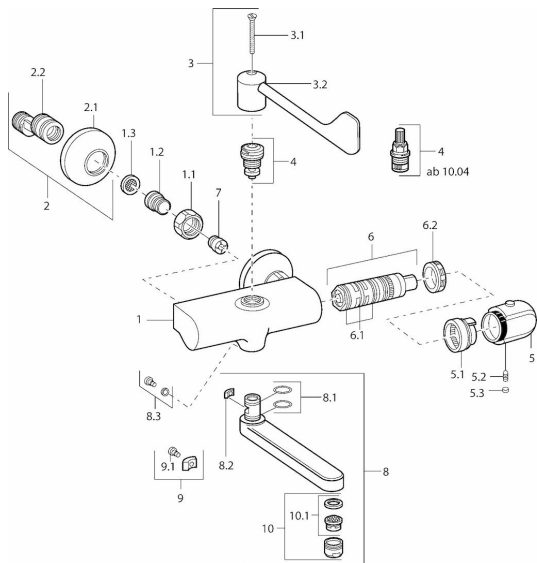

Parti di ricambio

SP08382202

	Nome	Codice
1.1	Dado di collegamento, G3/4, AF 30	59902230
1.2	Niplo	59911075
1.3	Guarnizione di filtro, G3/4	59911076
10	Aereatore, M24x1, Low pressure Cromo	59902692
10	Aereatore, M24 x 1 STD HC A Cromo	59902366
10.1	Aereatore, M22/24 A	59902081
2	Eccentrici con valvola di stop e rosette, G1/2xG3/4 Cromo	59902034
2.1	Piastra Cromo	59904796
3	Leva, (2004-) Cromo	59912715
3	Leva	59911377
3.1	Screw, M5x40	59911378
3.1	Screw, M4x18 (2004-) Cromo	59912716
4	Vitone , 1/2", 90° (2004-)	59912626
4	Vitone , G1/2, DN 15	59901530
5	Maniglia per regolazione della temperatura, (2011-) Disinfektion Cromo	59913869
5	Maniglia per regolazione della temperatura Cromo	59911830
5	Maniglia per regolazione della temperatura, 38° limited Cromo	59911726
5.1	Temperature adjustment limiter	59911660
5.2	Screw, M6 x 9,5	59901609
5.3	Spinotto Cromo	59911840
6	Cartuccia termostatica, H/C reversed	59911527
6	Cartuccia termostatica	59911525
6.1	O-ring, d 26x2	59911081
6.2	Dado di fissaggio, M34 x 1, SW45	59911082
7	Valvola antiriflusso	59905714
8	Bocca, L=170 Cromo	59911183
8	Bocca, L=96 Cromo	59910419
8	Bocca, L=235 Cromo	59910417
8	Bocca, L=170 (2019-) Cromo	59914766
8	Bocca, L=145 (2019-) Cromo	59914768
8	Bocca, L=145 Cromo	59911380
8.1	O-ring, d 15x2.5	59910423
8.2	Pezzi di bloccaggio	59910422
8.3	Viti di fissaggio, M6x12, AF2.5	59904804
8.4	Set di manutenzione	59912230
9	Pezzi di bloccaggio	59910421
9.1	Screw, M6x10, 2,5	59911435
N.I.	Valvola antiriflusso, DN15	59911330
N.I.	Emptying valve	59912483
N.I.	[IT3033]	59912005