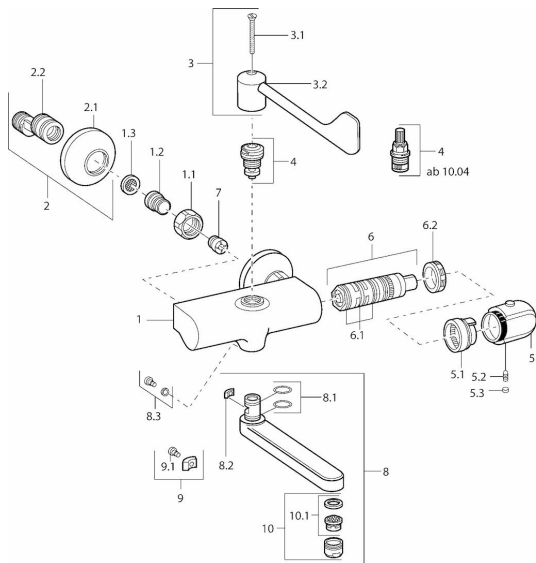

EAN: 4015474658646
static.hansa.com/08382202

Ersatzteile

SP08382202

	Name	Art.-Nr.
1.1	Anschlussmutter, G3/4, AF 30	59902230
1.2	Anschlussnippel	59911075
1.3	Schmutzfilter, G3/4	59911076
10	Luftsprudler, M24x1, Low pressure Chrom	59902692
10	Luftsprudler, M24 x 1 STD HC A Chrom	59902366
10.1	Luftsprudler, M22/24 A	59902081
2	Excenteranschluss f.Stopventil u. Rosetten, G1/2xG3/4 Chrom	59902034
2.1	Rosette Chrom	59904796
3	Hebel, (2004-) Chrom	59912715
3	Hebel	59911377
3.1	Schraube, M5x40	59911378
3.1	Schraube, M4x18 (2004-) Chrom	59912716
4	Oberteil, 1/2", 90° (2004-)	59912626
4	Oberteil, G1/2, DN 15	59901530
5	Temperatureinstellgriff, (2011-) Disinfektion Chrom	59913869
5	Temperatureinstellgriff Chrom	59911830
5	Temperatureinstellgriff, 38° limited Chrom	59911726
5.1	Temperaturanschlag	59911660
5.2	Schraube, M6 x 9,5	59901609
5.3	Blindstopfen Chrom	59911840
6	Thermostatkartusche, H/C reversed	59911527
6	Thermostatkartusche	59911525
6.1	O-Ring, d 26x2	59911081
6.2	Gegenmutter, M34 x 1, SW45	59911082
7	Rückflussverhinderer	59905714
8	Auslauf, L=170 Chrom	59911183
8	Auslauf, L=96 Chrom	59910419
8	Auslauf, L=235 Chrom	59910417
8	Auslauf, L=170 (2019-) Chrom	59914766
8	Auslauf, L=145 (2019-) Chrom	59914768
8	Auslauf, L=145 Chrom	59911380
8.1	O-Ring, d 15x2.5	59910423
8.2	Begrenzer	59910422
8.3	Befestigungsschraube, M6x12, AF2.5	59904804
8.4	Wartungsset	59912230
9	Begrenzer	59910421
9.1	Schraube, M6x10, 2,5	59911435
N.I.	Rohrbelüfter, DN15	59911330
N.I.	Entleerungsventil	59912483
N.I.	Anschlagstift	59912005