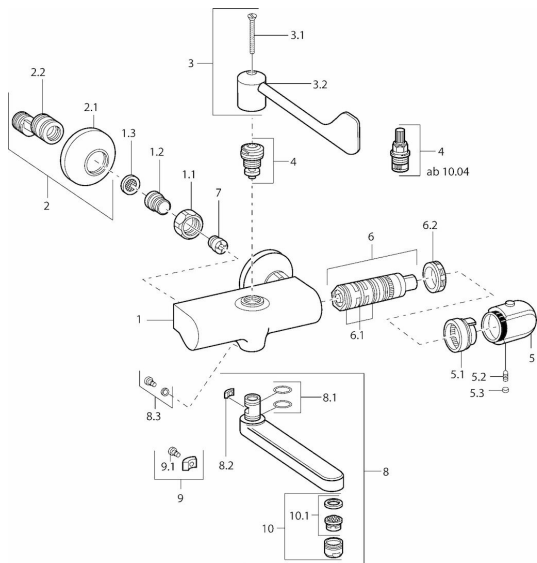

EAN: 4015474658646
static.hansa.com/08382202

Spare parts

SP08382202

	Name	Code
1.1	Připojovací matice, G3/4, AF 30	59902230
1.2	Šroubení	59911075
1.3	Těsnění s filtrem, G3/4	59911076
10	Aerator, M24x1, Low pressure Chrom	59902692
10	Aerator, M24 x 1 STD HC A Chrom	59902366
10.1	Aerator, M22/24 A	59902081
2	Etážky s kulovým ventilem a růžicí, G1/2xG3/4 Chrom	59902034
2.1	Kryt příruby Chrom	59904796
3	Páka, (2004-) Chrom	59912715
3	Páka	59911377
3.1	Šroub, M5x40	59911378
3.1	Šroub, M4x18 (2004-) Chrom	59912716
4	Vršek, 1/2", 90° (2004-)	59912626
4	Vršek, G1/2, DN 15	59901530
5	Ovladač regulátoru teploty, (2011-) Disinfekcion Chrom	59913869
5	Ovladač regulátoru teploty Chrom	59911830
5	Ovladač regulátoru teploty, 38° limited Chrom	59911726
5.1	Temperature adjustment limiter	59911660
5.2	Šroub, M6 x 9,5	59901609
5.3	Vymezovací vložka Chrom	59911840
6	Termoelement/Kartuše, H/C reversed	59911527
6	Termoelement/Kartuše	59911525
6.1	O-kroužek, d 26x2	59911081
6.2	Upevňovací matice, M34 x 1, SW45	59911082
7	Zpětný ventil	59905714
8	Výtokové rameno, L=170 Chrom	59911183
8	Výtokové rameno, L=96 Chrom	59910419
8	Výtokové rameno, L=235 Chrom	59910417
8	Výtokové rameno, L=170 (2019-) Chrom	59914766
8	Výtokové rameno, L=145 (2019-) Chrom	59914768
8	Výtokové rameno, L=145 Chrom	59911380
8.1	O-kroužek, d 15x2.5	59910423
8.2	Omezovač	59910422
8.3	Upevňovací šroub, M6x12, AF2.5	59904804
8.4	Sada na údržbu	59912230
9	Omezovač	59910421
9.1	Šroub, M6x10, 2,5	59911435
N.I.	Přísávací ventil, DN15	59911330
N.I.	Emptying valve	59912483
N.I.	[CZ3033]	59912005