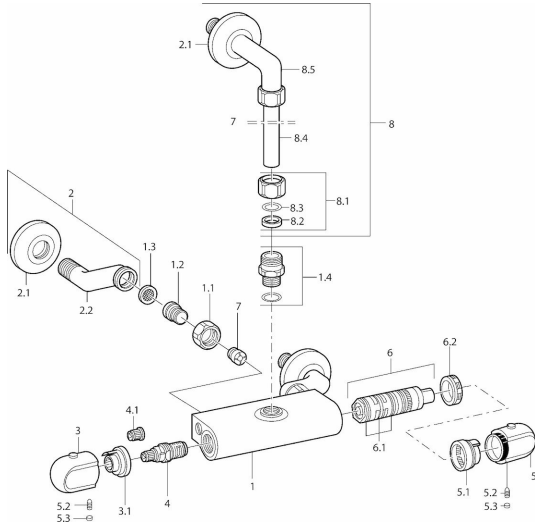

EAN: 4015474658615
static.hansa.com/08340302

Ersatzteile

SP08340302

	Name	Art.-Nr.
1.1	Anschlussmutter, G3/4, AF 30	59902230
1.2	Anschlussnippel	59911075
1.3	Schmutzfilter, G3/4	59911076
1.4	Anschlussnippel	59901650
2	S-Anschluss Chrom	59902036
3	Absperrgriff Chrom	59911656
3.1	Justiering	59911661
4	Oberteil, 1/2", 180°	59911103
4.1	Adapter Weiss	59910235
5	Temperatureinstellgriff, 38° limited Chrom	59911726
5	Temperatureinstellgriff Chrom	59911830
5.1	Temperaturanschlag	59911660
5.2	Schraube, M6 x 9,5	59901609
5.3	Blindstopfen Chrom	59911840
6	Thermostatkartusche	59911525
6.1	O-Ring, d 26x2	59911081
6.2	Gegenmutter, M34 x 1, SW45	59911082
7	Rückflussverhinderer	59905714
8	Anschlussrohr	59901431
8.1	Sicherungsmutter Ausgelaufen	59905857
8.5	Anschlusswinkel	59905587
N.I.	Thermostatkartusche, H/C reversed	59911527