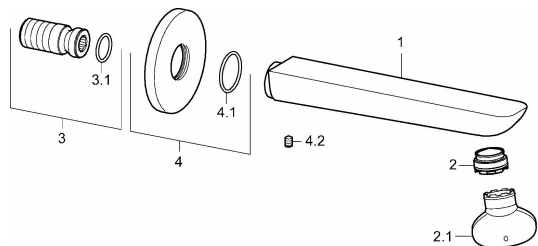

EAN: 4015474250031
static.hansa.com/06822102

Reserveonderdelen

SP06822102

	Naam	Code
2	Mousseur, M24x1 C	59913131
2.1	Perlatorsleutel, M24 x 1	59913134
3	Schroefdraad tepel	59913658
4	Afdekplaat, d 75 mm Chromom	59913246
4.1	O-ring, d 26x2	59913423
4.2	Schroef, M5x6, SW2.5	59912617
N.I.	Afdekplaat, 75x75 mm Chromom	59913326