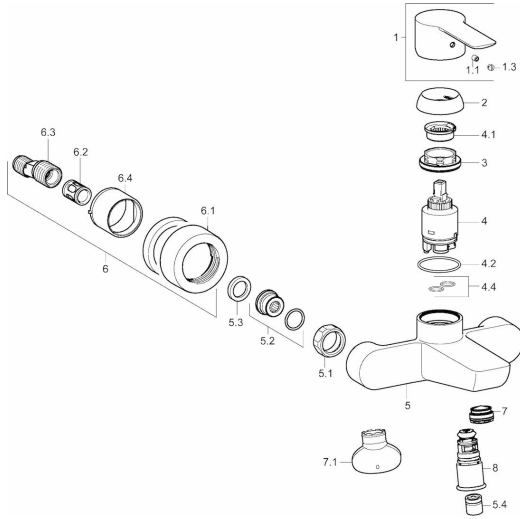

EAN: 4015474248601
static.hansa.com/06742103

Reserveonderdelen

SP06742103

| | Naam | Code |
|------|--------------------------------------|----------|
| 1 | Hendel Chromom | 59913650 |
| 1.1 | Schroef, M5x8, SW2.5 | 59904755 |
| 1.3 | Sierdop Grijs | 59912112 |
| 2 | Kap, 33 x 3 mm Chromom | 59912504 |
| 3 | Schroefring, M40x1, SW30 | 59913210 |
| 4 | Binnenwerk, 3.5 Classic | 59913075 |
| 4 | Binnenwerk, 3.5 Eco | 59912324 |
| 4.1 | Temperature adjustment limiter | 59912325 |
| 4.2 | O-ring, d 28.24x2.62 | 59912590 |
| 4.4 | O-ring, d 10.10x1.60 | 59905072 |
| 5.1 | Aansluiting moer, G3/4, AF 30 | 59902230 |
| 5.2 | Toetreding | 59913400 |
| 5.3 | Borgring, 23.9x15.2x2 | 59902689 |
| 5.4 | Terugslagklep | 59905714 |
| 6.1 | Afdekplaat | 59913105 |
| 6.2 | Geluiddemper | 59904792 |
| 6.3 | Excentrieke aansluiting, G3/4 x G1/2 | 59910254 |
| 6.4 | Rosassen | 59913106 |
| 7 | Mousseur, M24x1 C | 59913131 |
| 7.1 | Perlatorsleutel, M24 x 1 | 59913134 |
| 8 | Omsteller Chromom | 59913101 |
| N.I. | Sleutel, SW 30/34 | 59912108 |