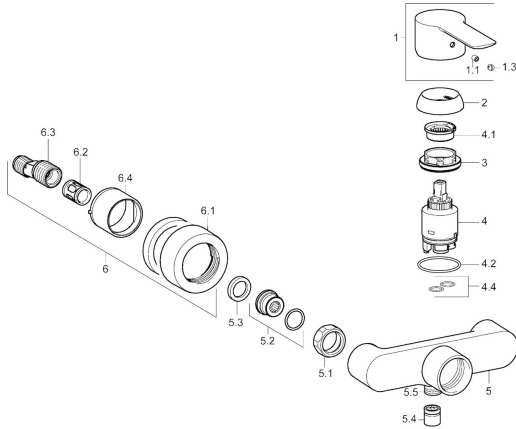

Reserveonderdelen
SP06670103

	Naam	Code
1	Hendel Chrom	59913650
1.1	Schroef, M5x8, SW2.5	59904755
1.3	Sierdop Grijs	59912112
2	Kap, 33 x 3 mm Chrom	59912504
3	Schroefring, M40x1, SW30	59913210
4	Binnenwerk , 3.5 Eco	59912324
4	Binnenwerk, 3.5 Classic	59913075
4.1	Temperature adjustment limiter	59912325
4.2	O-ring, d 28.24x2.62	59912590
4.4	O-ring, d 10.10x1.60	59905072
5.1	Aansluiting moer, G3/4, AF 30	59902230
5.2	Toetreding	59913400
5.3	Borgring, 23.9x15.2x2	59902689
5.4	Terugslagklep	59905714
5.5	Schroefdraad tepel, G 1/2 x M 18 x 1	59911384
6.1	Afdekplaat	59913105
6.2	Geluiddemper	59904792
6.3	Excentrieke aansluiting, G3/4 x G1/2	59910254
6.4	Rosassen	59913106
N.I.	Sleutel, SW 30/34	59912108