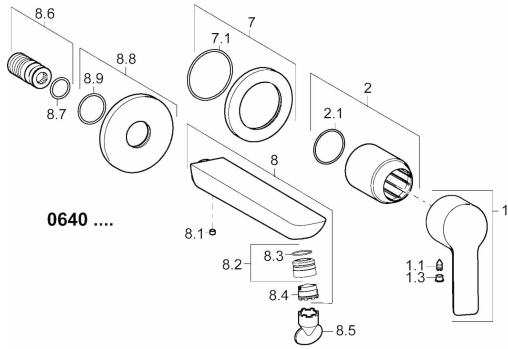

EAN: 4015474250178
static.hansa.com/06402103

Reserveonderdelen

SP06402103

	Naam	Code
1	Hendel Chroom	59913650
1.1	Schroef, M5x8, SW2.5	59904755
1.3	Sierdop Grijs	59912112
2	Kap, (2011-) Chroom	59912511
2.1	O-ring, 41x3	59913215
7	Afdekplaat, d 75 mm Chroom	59913729
7.1	O-ring, 49x2	59913279
8	Uitloop, L=180 Chroom	59913730
8.1	Schroef, M5x6, SW2.5	59912617
8.2	Fitting ring for aerator Chroom	59913654
8.4	Mousseur, M18.5x1, TJ	59913366
8.5	Perlatorsleutel, M18.5	59913367
8.6	Schroefdraad tepel	59913658
8.8	Afdekplaat, d 75 mm Chroom	59913246
8.9	O-ring, d 26x2	59913423
N.I.	Inbouwverlengstuk compleet, 20 mm Chroom	59913136