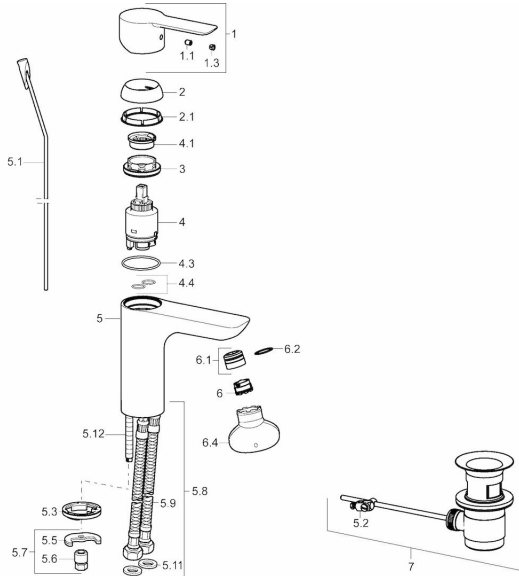

Reserveonderdelen
SP06092203

	Naam	Code
1	Hendel Chroom	59913650
1.1	Schroef, M5x8, SW2.5	59904755
1.3	Sierdop Grijs	59912112
2	Kap, 33 x 3 mm Chroom	59912504
2.1	Dichting, 45x35.5x5.4	59913651
3	Schroefring, M40x1, SW30	59913210
4	Binnenwerk, 3.5 Classic	59913075
4	Binnenwerk, 3.5 Eco	59912324
4.1	Temperature adjustment limiter	59912325
4.3	O-ring, d 28.24x2.62	59912590
4.4	O-ring, d 10.10x1.60	59905072
5.1	Trekstang Chroom	59913652
5.2	Gewrichtstuk	59904624
5.3	Wasser Stopgezet	59913653
5.5	Fixing plate	59904765
5.6	Schroef, M8x1, SW13	59904766
5.7	Bevestigingsset	59910749
5.8	Flexibele aansluitingen	59913213
5.9	Flexibele aansluitingen, L=430, G3/8-M10x1	59912515
5.10	O-ring, d 7.65x1.78	59902337
5.11	Dichting, 9.5x14.4x2	59912551
5.12	Bevestigingsschroeven, M8x1, L=140	59912474
6	Mousseur, M18.5x1, Tj	59913366
6.1	Fitting ring for aerator Chroom	59913654
6.4	Perlatorsleutel, M18.5	59913367
7	Wastegarnituur Chroom	59911441
N.I.	Sleutel, SW 30/34	59912108