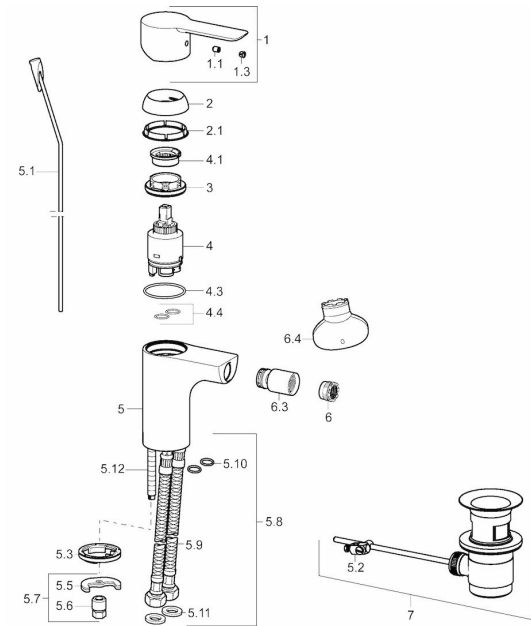

EAN: 4015474248090
static.hansa.com/06063203

Reserveonderdelen

SP06063203

	Naam	Code
1	Hendel Chromom	59913650
1.1	Schroef, M5x8, SW2.5	59904755
1.3	Sierdop Grijs	59912112
2	Kap, 33 x 3 mm Chromom	59912504
2.1	Dichting, 45x35.5x5.4	59913651
3	Schroefring, M40x1, SW30	59913210
4	Binnenwerk, 3.5 Classic	59913075
4	Binnenwerk, 3.5 Eco	59912324
4.1	Temperature adjustment limiter	59912325
4.3	O-ring, d 28.24x2.62	59912590
4.4	O-ring, d 10.10x1.60	59905072
5.1	Trekstang Chromom	59913652
5.2	Gewrichtstuk	59904624
5.3	Wasser Stopgezet	59913653
5.5	Fixing plate	59904765
5.6	Schroef, M8x1, SW13	59904766
5.7	Bevestigingsset	59910749
5.8	Flexibele aansluitingen	59913213
5.9	Flexibele aansluitingen, L=430, G3/8-M10x1	59912515
5.10	O-ring, d 7.65x1.78	59902337
5.11	Dichting, 9.5x14.4x2	59912551
5.12	Bevestigingsschroeven, M8x1, L=140	59912474
6	Mousseur, M18.5x1, Tj	59913366
6.1	Fitting ring for aerator Chromom	59913654
6.3	Gewrichtstuk, M18.5x1 Chromom	59913370
6.4	Perlatorsleutel, M18.5	59913367
7	Wastegarnituur Chromom	59904620
N.I.	Wastegarnituur Chromom	59911441
N.I.	Stutel, SW 30/34	59912108