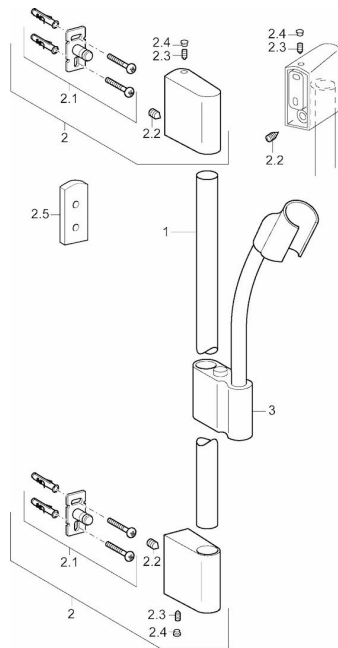

EAN: 4015474143814
static.hansa.com/0455030078

Náhradní díly

SP0455030078

	Název	Kód
2	Držák Chrom	59913177
2.1	Upevňovací set	59913178
2.2	Šroub, M5x8, SW2.5	59904755
2.3	Šroub, M5x6, SW2.5	59912617
2.4	Vymezovací vložka Chrom	59911840
2.5	Distanční kroužek	59913179
3	Jezdec sprchy Chrom	59913176