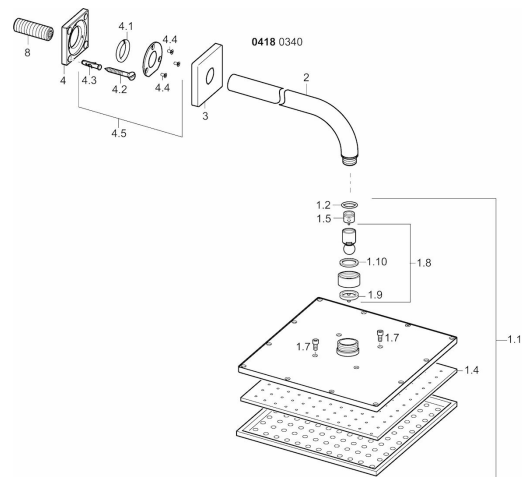

EAN: 4015474257474
static.hansa.com/04180340

Piezas de repuesto

SP04180340

	Nombre	Código
1.1	Barra tirante de ducha, 250 x 250 mm	59913875
1.4	Placa de boquillas, 250x250 mm, (-2019)	59913876
1.6	Limitador de caudal	59913753
1.7	Screw	59913754
2	Shower pipe, G1/2 x G1/2 Cromado	59913872
3	Brida de la tapa, 75 x 75 mm Cromado	59913737
4	Plate	59913738
4.1	Clamping ring, d 26 mm Fuera de catálogo	59912433
4.5	Anillo de retención	59913446
8	Pezón de rosca, G1/2, AF 12	59912144