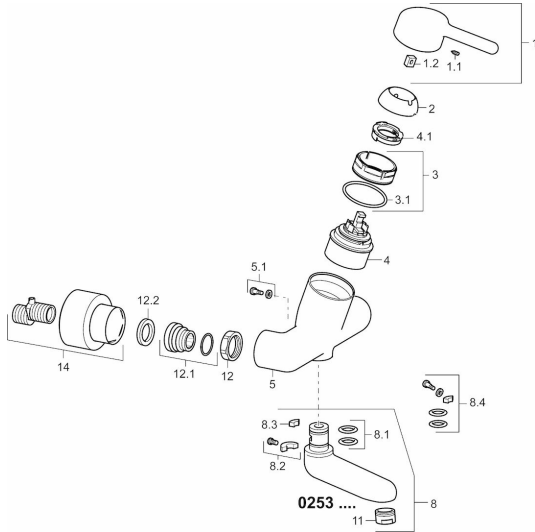

EAN: 4015474267169
static.hansa.com/02532203

Ersatzteile

SP02532203

	Name	Art.-Nr.
1	Hebel, L=93 mm Chrom	59914072
1.1	Schraube, M5x8, SW2.5	59904755
1.2	Kunststoffadapter	59904778
2	Abdeckkappe Chrom	59914069
3	Gegenmutter, M50x1, SW45	59914070
3.1	O-Ring, d 46x2	59912470
4	Kartusche, 4.8 Classic	59911437
4.1	Justierring	59904759
5.1	Befestigungsschraube, M6x12, AF2.5	59904804
8	Auslauf, L=226 Chrom	02702000
8	Auslauf, L=161 Chrom	02692000
8	Auslauf, L=86 Chrom	02682000
8.1	O-Ring, d 15x2.5	59910423
8.2	Schraube, M6x10, 2,5	59911435
8.2	Begrenzer	59910421
8.3	Begrenzer	59910422
8.4	Wartungsset	59912230
11	Luftsprudler, M24x1 A (2013-) Laminar PL-HC-STD Chrom	59914054
12	Anschlussmutter, G3/4, AF 30	59902230
12.1	Verbinder	59913400
12.2	Dichtung, 23.9x15.2x2	59902689
14	Rosetten (2 Stück) Chrom	02702000
N.I.	Entleerungsventil	59912483
N.I.	Schlüssel, SW45/SW50	59905190