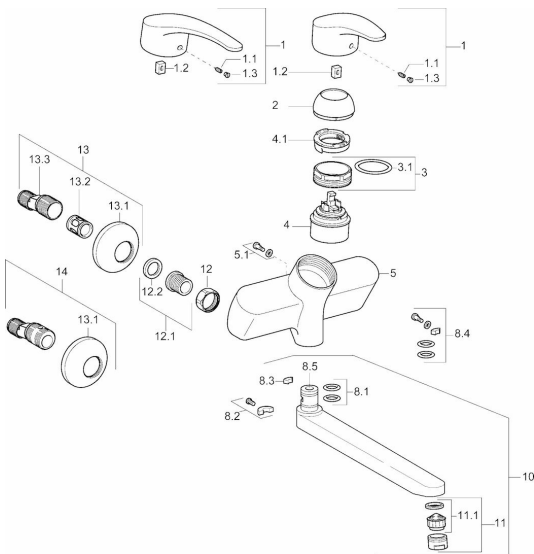

EAN: 4015474080164
static.hansa.com/01692173

Parti di ricambio

SP01692173

	Nome	Codice
1	Leva, 138 mm Cromo	01880076
1	Leva, L=87 mm	59914195
1.1	Screw, M5x8, SW2.5	59904755
1.2	Adattatore	59904778
1.3	Tappo Grigio	59912112
2	Cappuccio Cromo	59912638
3	Vite eye, M50x1, SW45	59904775
3.1	O-ring, d 43x2.5	59911166
4	Cartuccia, 4.8 eco	59904601
4.1	Anello di regolazione	59904759
5.1	Viti di fissaggio, M6x12, AF2.5	59904804
8.1	O-ring, d 15x2.5	59910423
8.2	Pezzi di bloccaggio	59910421
8.2	Screw, M6x10, 2,5	59911435
8.3	Pezzi di bloccaggio	59910422
8.4	Set di manutenzione	59912230
8.5	Emptying valve	59912483
10	Bocca, L=96 Cromo	59910419
10	Bocca, L=235 Cromo	59910417
10	Bocca, L=96 (2019-) Cromo	59914765
10	Bocca, L=145 Cromo	59911380
10	Bocca, L=235 (2019-) Cromo	59914767
10	Bocca, L=170 (2019-) Cromo	59914766
10	Bocca, L=170 Cromo	59911183
11	Aereatore, M24x1 A (2013-) Laminar PL-HC-STD Cromo	59914054
11	Aereatore, M24x1 Z Cromo	59906826
12	Dado di collegamento, G3/4, AF 30	59902230
12.1	, 1/2"L	59904618
12.2	Anello di tenuta, 23.9x15.2x2	59902689
13	Eccentrico, G3/4 x G1/2 Cromo	59904793
13.1	Piastra Cromo	59904796
13.2	Silenziatore	59904792
13.3	Connettore eccentrico, G3/4 x G1/2	59910254
14	Eccentrici con valvola di stop e rosette, G1/2xG3/4 Cromo	59902034