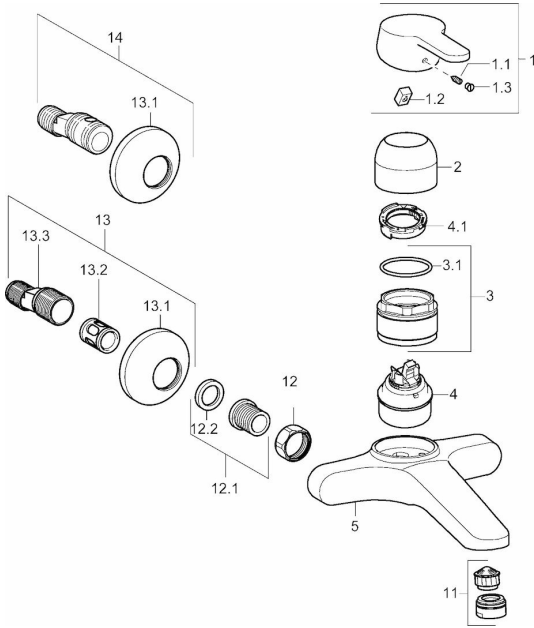

**Reserveonderdelen**
**SP01566173**

	Naam	Code
1	Hendel, L=110 Chroom	01580076
1	Hendel, L=86 mm Chroom	01580073
1.1	Schroef, M5x8, SW2.5	59904755
1.2	Joint klassiek uitloop	59904778
1.3	Sierdop Grijs	59912112
2	Kap Chroom	59911160
3	Schroefring, M52 x 1, AF 45	59911161
3.1	O-ring, d 39 X d 2,5 <b>Stopgezet</b>	59911162
4	Binnenwerk, 4.8 eco	59904601
4.1	Instelring	59904759
11	Mousseur, M24x1 , 7 l/ min (-2013)	59912004
11	Mousseur, M24x1 A (2013-) Laminar PL-HC-STD Chroom	59914054
12	Aansluiting moer, G3/4, AF 30	59902230
12.1	Zetel, 1/2"L	59904618
12.2	Borgring, 23.9x15.2x2	59902689
13	Excentrieke, G3/4 x G1/2 Chroom	59904793
13.1	Afdekplaat Chroom	59904796
13.2	Geluiddemper	59904792
13.3	Excentrieke aansluiting, G3/4 x G1/2	59910254
14	Afsluitb. Eccent. Koppel.+rosace., G1/2xG3/4 Chroom	59902034
N.I.	Sleutel, SW45/SW50	59905190