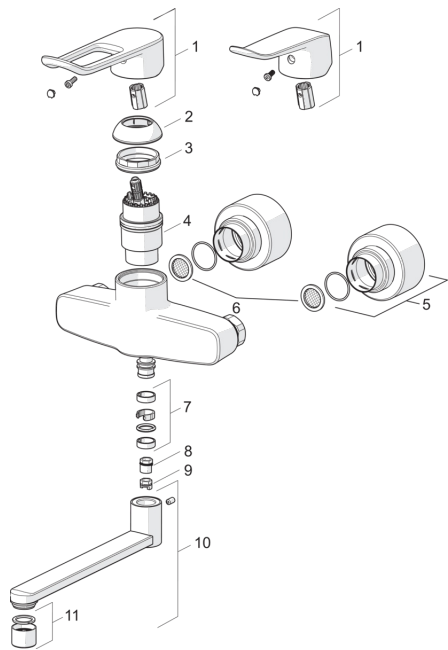

EAN: 4057304010606
static.hansa.com/01536286

Náhradné diely

SP01536286

	Názov	Kód
01	Ovládacia rukoväť, L=136 Chróm	59914719
01	Dlhý páka, L=162 Chróm	59914716
02	Krytka Chróm	59914454
03	Prítláčná matica, M42 x1,5, SW 38	59914128
04	Kartuš, 4.0 Classic	59914129
05	Kryt príruby Chróm	59914717
06	Tesnenie s filtrom, G3/4	59911076
07	Tesnenie výtokového ramena Chróm	59914720
08	Obmedzovač, 120°	59914728
09	Obmedzovač, 60° / 0°	59914264
10	Výtokové rameno, L=300 Chróm	59914660
10	Výtokové rameno, L=200 Chróm	59914659
10	Výtokové rameno, L=100 Chróm	59914658
11	Aerator, M22x1 PL HC STD A Laminar Chróm	59914732