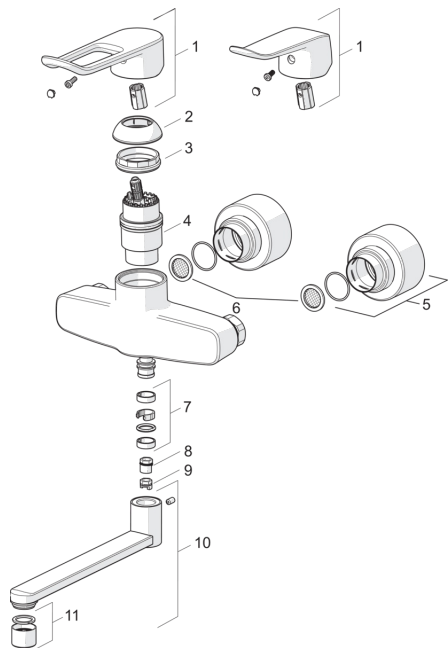

EAN: 4057304010606
static.hansa.com/01536286

Náhradní díly

SP01536286

	Název	Kód
01	Páka, L=136 Chrom	59914719
01	Dlouhá páka, L=162 Chrom	59914716
02	Krytka Chrom	59914454
03	Upevňovací matice, M42 x1,5, SW 38	59914128
04	Kartuše, 4.0 Classic	59914129
05	Kryt příruby Chrom	59914717
06	Těsnění s filtrem, G3/4	59911076
07	Těsnění výtokového ramene Chrom	59914720
08	Omezovač, 120°	59914728
09	Omezovač, 60°/0°	59914264
10	Výtokové rameno, L=300 Chrom	59914660
10	Výtokové rameno, L=200 Chrom	59914659
10	Výtokové rameno, L=100 Chrom	59914658
11	Aerator, M22x1 PL HC STD A Laminar Chrom	59914732