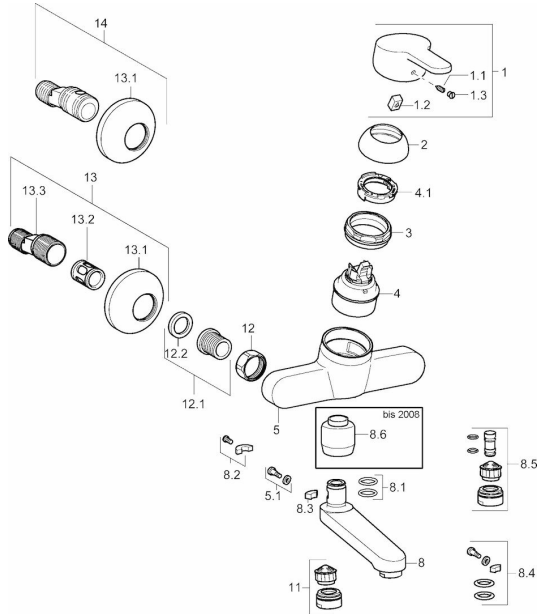

Piezas de repuesto
SP01526173

	Nombre	Código
1	Maneta, L=86 mm Cromado	01580073
1.1	Screw, M5x8, SW2.5	59904755
1.2	Juego junta	59904778
1.3	Embellecedor Gris	59912112
2	Capuchón Cromado	59913068
3	Screw, M50x1, SW45	59913069
4	Cartucho, 4,8 eco	59904601
4.1	Anillo de ajuste	59904759
5.1	Tornillos sujección, M6x12, AF2.5	59904804
8	Caño, L=116 Cromado	59912048
8	Caño, L=170 Cromado	59911183
8	Caño, L=235 (2019-) Cromado	59914767
8	Caño, L=145 Cromado	59911380
8	Caño, L=170 (2019-) Cromado	59914766
8	Caño, L=96 (2019-) Cromado	59914765
8	Caño, L=235 Cromado	59910417
8.1	Junta, d 15x2.5	59910423
8.2	Limitador	59910421
8.3	Limitador	59910422
8.4	Conjunto mantenimiento	59912230
8.5	Emptying valve	59912483
8.6	Adaptador, M18x1	59913074
11	Aireador, M24x1, 7 l/min (-2013)	59912004
11	Aireador, M24x1 A (2013-) Laminar PL-HC-STD Cromado	59914054
12	Tuerca de conexión, G3/4, AF 30	59902230
12.1	, 1/2"L	59904618
12.2	Anillo de retención, 23.9x15.2x2	59902689
13	Excéntrico, G3/4 x G1/2 Cromado	59904793
13.1	Brida de la tapa Cromado	59904796
13.2	Silenciador	59904792
13.3	Conector excéntrico, G3/4 x G1/2	59910254
14	Eccentric coupling with stop valves and cover plates, G1/2xG3/4 Cromado	59902034
N.I.	Clave, SW45/SW50	59905190
N.I.	Screw, M6x10, 2,5	59911435