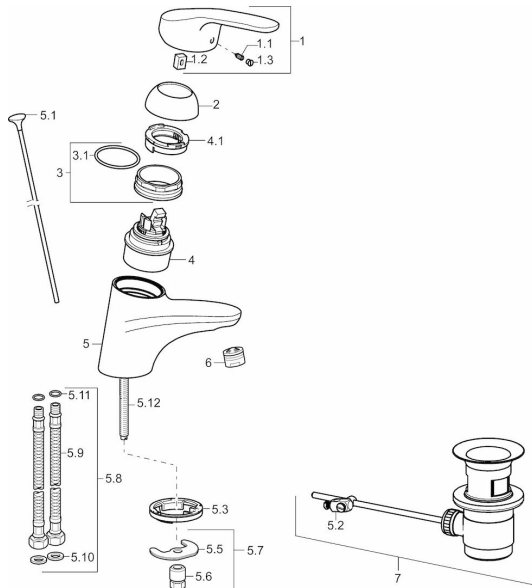

Piezas de repuesto

SP01092283

	Nombre	Código
1	Maneta, L=93 mm Cromado	01880083
1.1	Screw, M5x8, SW2.5	59904755
1.2	Juego junta	59904778
1.3	Embellecedor Gris	59912112
2	Capuchón Cromado	59912638
3	Tornillo de ojos, M50x1, SW45	59904775
3.1	Junta, d 43x2.5	59911166
4	Cartucho, 4.8 eco	59904601
4.1	Anillo de ajuste	59904759
5.1	Varilla vaciador Cromado	59914053
5.2	Rácor guía	59904624
5.3	Arandela Fuera de catálogo	59913653
5.5	Fixing plate	59904765
5.6	Tuerca, M8x1, SW13	59904766
5.7	Conjunto de fijación	59910749
5.8	Manguera	59912709
5.9	Tubo flexible, L=430, G3/8-M10x1	59912515
5.10	Junta, 9.5x14.4x2	59912551
5.11	Junta, d 7.65x1.78	59902337
5.12	Tornillos sujección, M8x1, L=140	59912474
6	Aireador, M24x1 (2011-)	59913739
7	Vaciador automático Cromado	59904620