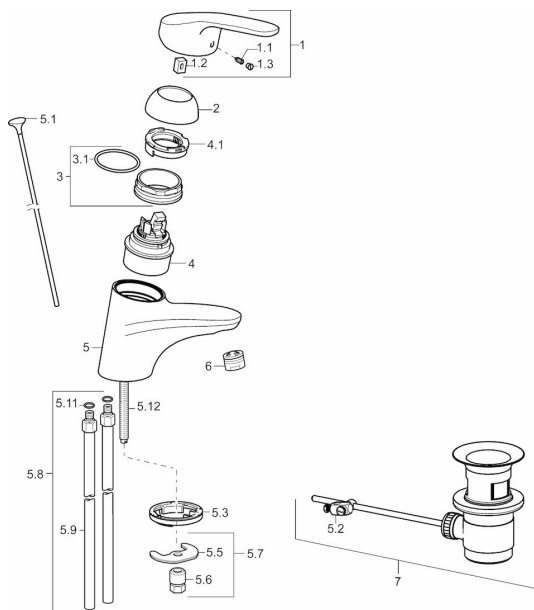

EAN: 4015474271104
static.hansa.com/01092183

Piezas de repuesto

SP01092183

	Nombre	Código
1	Maneta, L=93 mm Cromado	01880083
1	Maneta, 138 mm Cromado	01880076
1.1	Screw, M5x8, SW2.5	59904755
1.2	Juego junta	59904778
1.3	Embellecedor Gris	59912112
2	Capuchón Cromado	59912638
3	Tornillo de ojos, M50x1, SW45	59904775
3.1	Junta, d 43x2.5	59911166
4	Cartucho, 4.8 eco	59904601
4	Cartucho, 4.8 Eco-Top	59911431
4.1	Anillo de ajuste	59904759
5.1	Varilla vaciador Cromado	59914053
5.2	Râcor guía	59904624
5.3	Arandela Fuera de catálogo	59913653
5.5	Fixing plate	59904765
5.6	Tuerca, M8x1, SW13	59904766
5.7	Conjunto de fijación	59910749
5.8	Installation couplng pair Cromado	59911791
5.9	Tubo de acoplamiento, L=430, M10x1	59912550
5.11	Junta, d 7.65x1.78	59902337
5.12	Tornillos sujección, M8x1, L=140	59912474
6	Aireador, M24x1 (2011-)	59913739
7	Vaciador automático Cromado	59904620