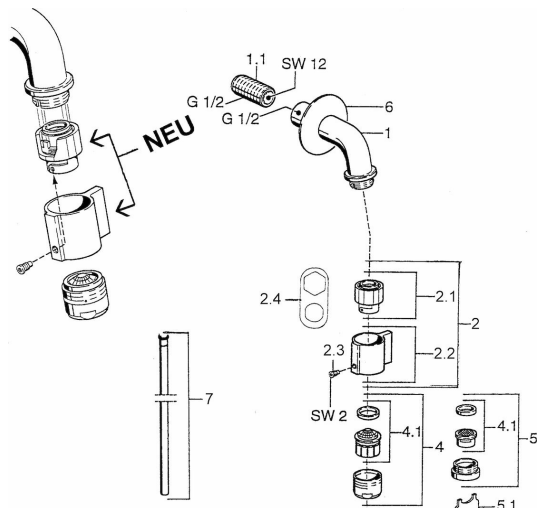

EAN: 4015474564732
static.hansa.com/00868101

Náhradní díly

SP00868101

	Název	Kód
1.1	Šroubení	59905534
2	Vršek, (1999-) Bílá	59911775
2	Vršek, (1999-) Chrom	59911780
2.1	Vršek, (1999-)	59911777
2.2	Páka, (1999-) Chrom	59911781
2.3	Upevňovací šroub, M4, SW2	59911778
2.4	Nástroj	59912334
4	Aerator, M24x1 A Bílá	59905419
4	Aerator, M24x1 Z Chrom	59906826
4.1	Aerator, M22/24, Z	59906830
5	Aerator, M24x1 A	59905721
5.1	Klíč k perlátoru	59905789
6	Krytka Chrom	59905678
7	Šroubení Ukončeno	59910629