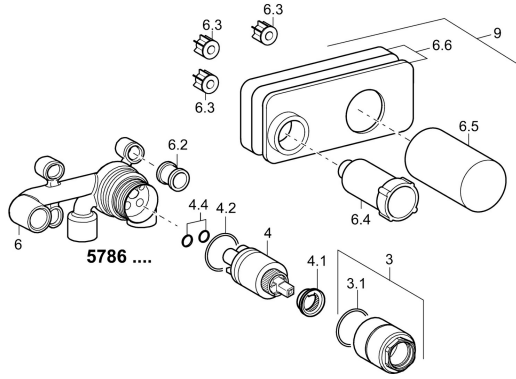

EAN: 4015474179264
static.hansa.com/57860100

Ersatzteile

SP57860100

	Name	Art.-Nr.
3	Schraubhülse, M38x1	59912115
4	Kartusche, 3.5 Classic	59913075
4	Kartusche, 3.5 Eco	59912324
4.1	Temperatur-Anschlagring	59912325
4.2	O-Ring, d 28.24x2.62 Ausgelaufen	59912590
4.4	O-Ring, d 10.10x1.60 Ausgelaufen	59905072
6.3	Dichtung Ausgelaufen	59913169
9	Installations-box Ausgelaufen	59913170
N.I.	Verlängerungssatz, 20 mm Chrom	59913136
N.I.	Schlüssel, SW30/34	59912108
N.I.	Winkelstück	59913086