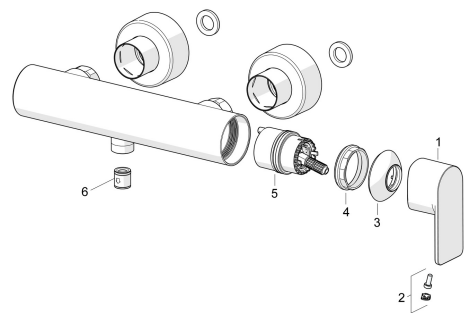

EAN: 4057304015366
static.hansa.com/57670173

Parti di ricambio

SP57670173

	Nome	Codice
01	Leva Cromo	1009774V
02	Tappo	59914573
03	Cappuccio Cromo	59914649
04	Dado di fissaggio, M42x1.5, SW 38	59914128
05	Cartuccia	59914665
06	Valvola antiriflusso	59905714