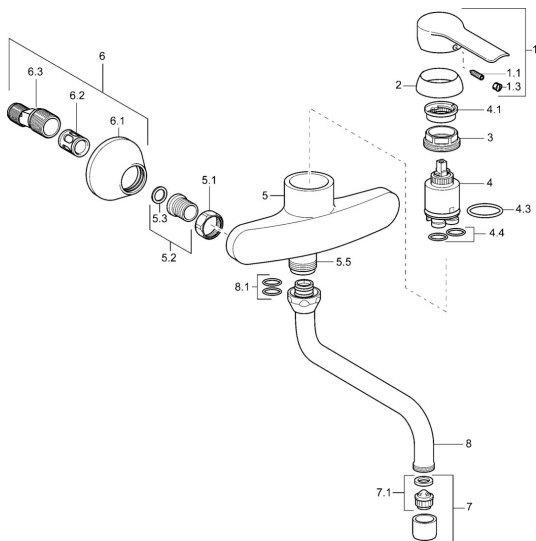

EAN: 4015474092556
static.hansa.com/52532103

Náhradné diely

SP52532103

	Názov	Kód
1	Ovládacia rukoväť Chróm	59914629
1	Ovládacia rukoväť Chróm	59913903
1.1	Skrutka, M5x8, SW2.5	59904755
1.3	Záslepka Sivá	59912112
2	Krytka, 33x3 mm Chróm	59912504
3	Prítlačná matica, M37x1, AF30 Ukončené	59912111
4	Kartuš, 3.5 Eco	59912324
4.1	Temperature adjustment limiter	59912325
4.3	O-kružok, d 28.24x2.62 Ukončené	59912590
4.4	O-kružok, d 10.10x1.60 Ukončené	59905072
5.1	Pripojovacie matice, G3/4, AF30	59902230
5.2	Seat, G1/2, L, WAF10	59904618
5.3	Tesniaci krúžok, 23.9x15.2x2	59902689
5.6	Vsuvka, G1/2xG3/4 Ukončené	59912233
6	Excentrický, G3/4xG1/2 Chróm	59904793
6.2	Tlmič	59904792
6.3	Excentrická spojka, G3/4xG1/2, DN15	59910254
7	Aerator, M22x1 A Ukončené	59902365
7.1	Aerator, M22/24 A	59902081
8	Výtokové rameno, L=200, G3/4 Chróm	59911171
8.1	O-kružok, d 13.5x2.75	59910551
N.I.	Kľúč, SW30/34	59912108