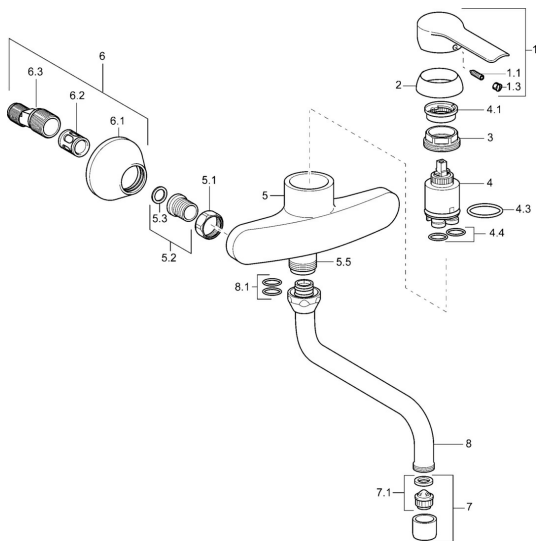

EAN: 4015474092556
static.hansa.com/52532103

Náhradné diely

SP52532103

	Názov	Kód
1	Ovládacia rukoväť Chróm	59914629
1	Ovládacia rukoväť Chróm	59913903
1.1	Skrutka, M5x8, SW2.5	59904755
1.3	Záslepka Sivá	59912112
2	Krytka, 33x3 mm Chróm	59912504
3	Prítlačná matica, M37x1, AF30 Ukončené	59912111
4	Kartuš, 3.5 Eco	59912324
4.1	Temperature adjustment limiter	59912325
4.3	O-kružok, d 28.24x2.62 Ukončené	59912590
4.4	O-kružok, d 10.10x1.60 Ukončené	59905072
5.1	Pripojovacie matice, G3/4, AF30	59902230
5.2	Seat, G1/2, L, WAF10	59904618
5.3	Tesniaci krúžok, 23.9x15.2x2	59902689
5.6	Vsuvka, G1/2xG3/4 Ukončené	59912233
6	Excentrický, G3/4xG1/2 Chróm	59904793
6.2	Tlmič	59904792
6.3	Excentrická spojka, G3/4xG1/2, DN15	59910254
7	Aerator, M22x1 A Ukončené	59902365
7.1	Aerator, M22/24 A	59902081
8	Výtokové rameno, L=200, G3/4 Chróm	59911171
8.1	O-kružok, d 13.5x2.75	59910551
N.I.	Kľúč, SW30/34	59912108